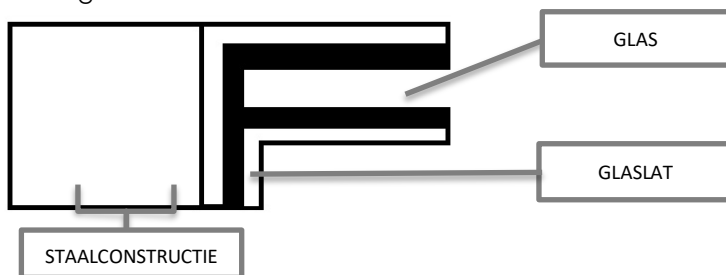

METALWORXX

INTERIOR STEEL

mei 2020

METALWORXX // C19 PREVENTION SCREENS

De C19 protectieschermen beschermen medewerkers en gasten tegen het besmettelijke virus. Design screens als kwalitatieve oplossing voor de lange termijn. Maatwerk mogelijk.

- stalen frame (RAL 9011 poedercoat) met 33.1 gehard veiligheidsglas
- designuitstraling – slank, eigentijds en transparant
- helder glasoppervlak behoudt openheid in de ruimte
- eenvoudig te verplaatsen, dus multifunctioneel inzetbaar (nu en in de toekomst)
- laat aan je gasten en medewerkers zien dat je je verantwoordelijkheid neemt
- o.a. geschikt voor bureaus, (receptie)balies, horecagelegenheden en openbare ruimtes
- met ca. 3 weken leverbaar

MetalWorxx // Fixed Screen

eenvoudig te plaatsen door voorgeboorde bevestigingsgaten

Afmeting/cm (bxh)	Prijs/stuk (excl. btw/af Bodegraven)	Gewicht/stuk
80 x 80	€ 225,00	16 kg
80 x 100	€ 240,00	18 kg
80 x 120	€ 255,00	20 kg
Afwijkende maten	Prijs op aanvraag	-

MetalWorxx // Mobile Screen

verrijdbaar, voorzien van zwenkwielen met rem

Afmeting/cm (bxh)	Prijs/stuk (excl. btw/af Bodegraven)	Gewicht/stuk
120 x 140	€ 420,00	31 kg
120 x 160	€ 435,00	34 kg
140 x 140	€ 442,50	35 kg
140 x 160	€ 465,00	38 kg
160 x 140	€ 465,00	38 kg
160 x 160	€ 480,00	42 kg
180 x 140	€ 495,00	42 kg
180 x 160	€ 525,00	46 kg
Afwijkende maten	Prijs op aanvraag	-

Tekening doorsnede: